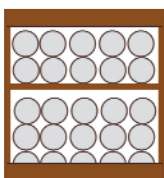

### SPECIAL GROS CUL

vue du dessus

<b>35 Bouteilles</b>	<b>26 Bouteilles</b>	<b>71 Bouteilles</b>	<b>53 Bouteilles</b>	<b>93 Bouteilles</b>	<b>65 Bouteilles</b>
Ref : M G	Ref : M H	Ref : M I	Ref : M J	Ref : M K	Ref : M L
L 28 x H 114 x P 39 cm	L 28 x H 79 x P 39 cm	L 53 x H 114 x P 39 cm	L 53 x H 79 x P 39 cm	L 46 x H 114 x P 39 cm	L 46 x H 79 x P 39 cm

## GESTION DES ANGLES

Accessibilité  
Gain d'espace  
Grande capacité

Exemple d'une installation avec modules d'angle.

	<b>128 Bouteilles</b>	<b>89 Bouteilles</b>
<b>Essences de bois</b>	Ref : CO B 53 x 53 cm - H 114 cm	Ref : CO H 53 x 53 cm - H 79 cm
<b>Sipo</b>	203 €	177 €
<b>Chêne</b>	231 €	202 €

### ETAGÈRES SUPPLÉMENTAIRES

Pour ref :  
MA - MB - MC - MD

**Horizontale**

15 €

15 €

Multipliez vos casiers.  
Optimisez vos rangements par type de crus.

### FINITIONS CHÊNE

Plateaux pour :

- Espace bar
- îlot central
- Epaisseur 2 cm
- Largeur 40 cm

Prix au mètre linéaire

**Plateaux**

145 €

**Poteaux**

104 €