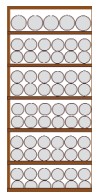

### STOCKAGE OPTIMISÉ

### SPECIAL BORDEAUX

vue du dessus

<b>210 Bouteilles</b>	<b>146 Bouteilles</b>	<b>164 Bouteilles</b>	<b>114 Bouteilles</b>	<b>93 Bouteilles</b>	<b>65 Bouteilles</b>
Ref : M A	Ref : M B	Ref : M C	Ref : M D	Ref : M E	Ref : M F
L 88 x H 114 x P 39 cm	L 88 x H 79 x P 39 cm	L 71 x H 114 x P 39 cm	L 71 x H 79 x P 39 cm	L 42 x H 114 x P 39 cm	L 42 x H 79 x P 39 cm

Sipo	321 €	202 €	290 €	189 €	254 €	186 €
Chêne	364 €	227 €	329 €	215 €	289 €	211 €

### SPECIAL GROS CUL

vue du dessus

<b>35 Bouteilles</b>	<b>26 Bouteilles</b>	<b>71 Bouteilles</b>	<b>53 Bouteilles</b>	<b>93 Bouteilles</b>	<b>65 Bouteilles</b>
Ref : M G	Ref : M H	Ref : M I	Ref : M J	Ref : M K	Ref : M L
L 28 x H 114 x P 39 cm	L 28 x H 79 x P 39 cm	L 53 x H 114 x P 39 cm	L 53 x H 79 x P 39 cm	L 46 x H 114 x P 39 cm	L 46 x H 79 x P 39 cm