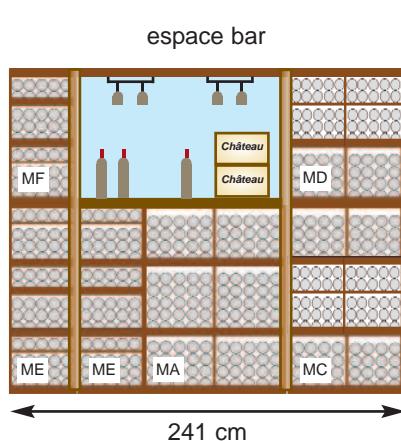

### FINITIONS CHÊNE

Plateaux pour :

- Espace bar
- îlot central
- Epaisseur 2 cm
- Largeur 40 cm

Prix au mètre linéaire

**Plateaux**

145 €

**Poteaux**

104 €

## EXEMPLES D'INSTALLATION

**32 casiers**  
**634 bouteilles**

**36 casiers**  
**698 bouteilles**

**46 casiers**  
**974 bouteilles**

**Etude personnalisée gratuite :** Envoyez-nous les dimensions de l'espace à aménager et le nombre de bouteilles à stocker, par courrier, fax, ou mail. Vous recevrez alors rapidement plans et devis. N'oubliez pas de nous indiquer l'emplacement des ouvertures, tuyaux...