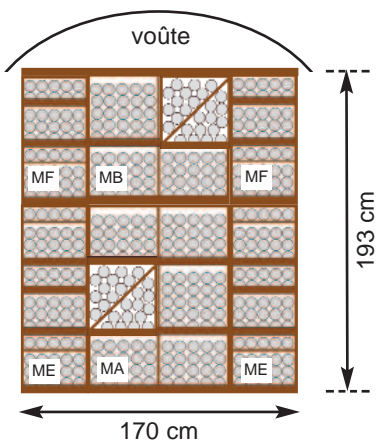

### FINITIONS CHÊNE

Plateaux pour :

- Espace bar
- îlot central
- Epaisseur 2 cm
- Largeur 40 cm

Prix au mètre linéaire

**Plateaux**

145 €

**Poteaux**

104 €

## EXEMPLES D'INSTALLATION

**32 casiers**  
**634 bouteilles**

**36 casiers**  
**698 bouteilles**

**46 casiers**  
**974 bouteilles**

**Etude personnalisée gratuite :** Envoyez-nous les dimensions de l'espace à aménager et le nombre de bouteilles à stocker, par courrier, fax, ou mail. Vous recevrez alors rapidement plans et devis. N'oubliez pas de nous indiquer l'emplacement des ouvertures, tuyaux...