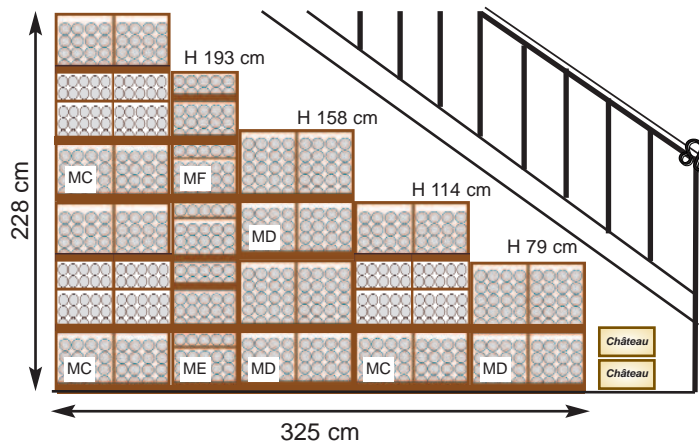

### FINITIONS CHÊNE

Plateaux pour :

- Espace bar
- îlot central
- Epaisseur 2 cm
- Largeur 40 cm

Prix au mètre linéaire

**Plateaux**

145 €

**Poteaux**

104 €

## EXEMPLES D'INSTALLATION

**32 casiers**  
**634 bouteilles**

**36 casiers**  
**698 bouteilles**

**46 casiers**  
**974 bouteilles**

**Etude personnalisée gratuite :** Envoyez-nous les dimensions de l'espace à aménager et le nombre de bouteilles à stocker, par courrier, fax, ou mail. Vous recevrez alors rapidement plans et devis. N'oubliez pas de nous indiquer l'emplacement des ouvertures, tuyaux...