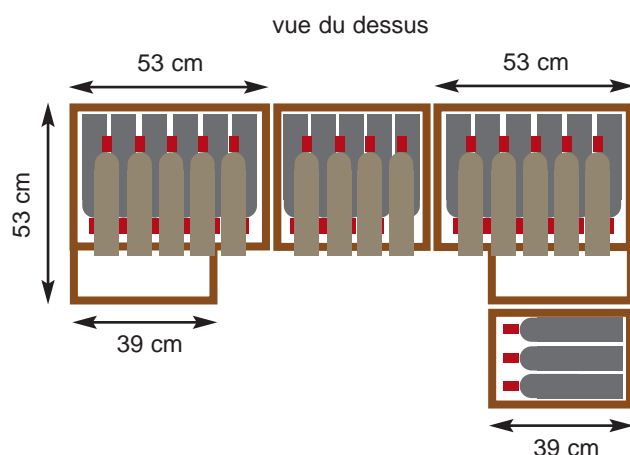

### SPECIAL BORDEAUX

vue du dessus

<b>210 Bouteilles</b>	<b>146 Bouteilles</b>	<b>164 Bouteilles</b>	<b>114 Bouteilles</b>	<b>93 Bouteilles</b>	<b>65 Bouteilles</b>
Ref : M A	Ref : M B	Ref : M C	Ref : M D	Ref : M E	Ref : M F
L 88 x H 114 x P 39 cm	L 88 x H 79 x P 39 cm	L 71 x H 114 x P 39 cm	L 71 x H 79 x P 39 cm	L 42 x H 114 x P 39 cm	L 42 x H 79 x P 39 cm

### RANGEMENTS PAR 6 / 12 BOUTEILLES

### SPECIAL GROS CUL

vue du dessus

<b>35 Bouteilles</b>	<b>26 Bouteilles</b>	<b>71 Bouteilles</b>	<b>53 Bouteilles</b>	<b>93 Bouteilles</b>	<b>65 Bouteilles</b>
Ref : M G	Ref : M H	Ref : M I	Ref : M J	Ref : M K	Ref : M L
L 28 x H 114 x P 39 cm	L 28 x H 79 x P 39 cm	L 53 x H 114 x P 39 cm	L 53 x H 79 x P 39 cm	L 46 x H 114 x P 39 cm	L 46 x H 79 x P 39 cm

## GESTION DES ANGLES

Accessibilité  
Gain d'espace  
Grande capacité

Exemple d'une installation avec modules d'angle.

	<b>128 Bouteilles</b>	<b>89 Bouteilles</b>
<b>Essences de bois</b>	Ref : CO B 53 x 53 cm - H 114 cm	Ref : CO H 53 x 53 cm - H 79 cm
<b>Sipo</b>	203 €	177 €
<b>Chêne</b>	231 €	202 €